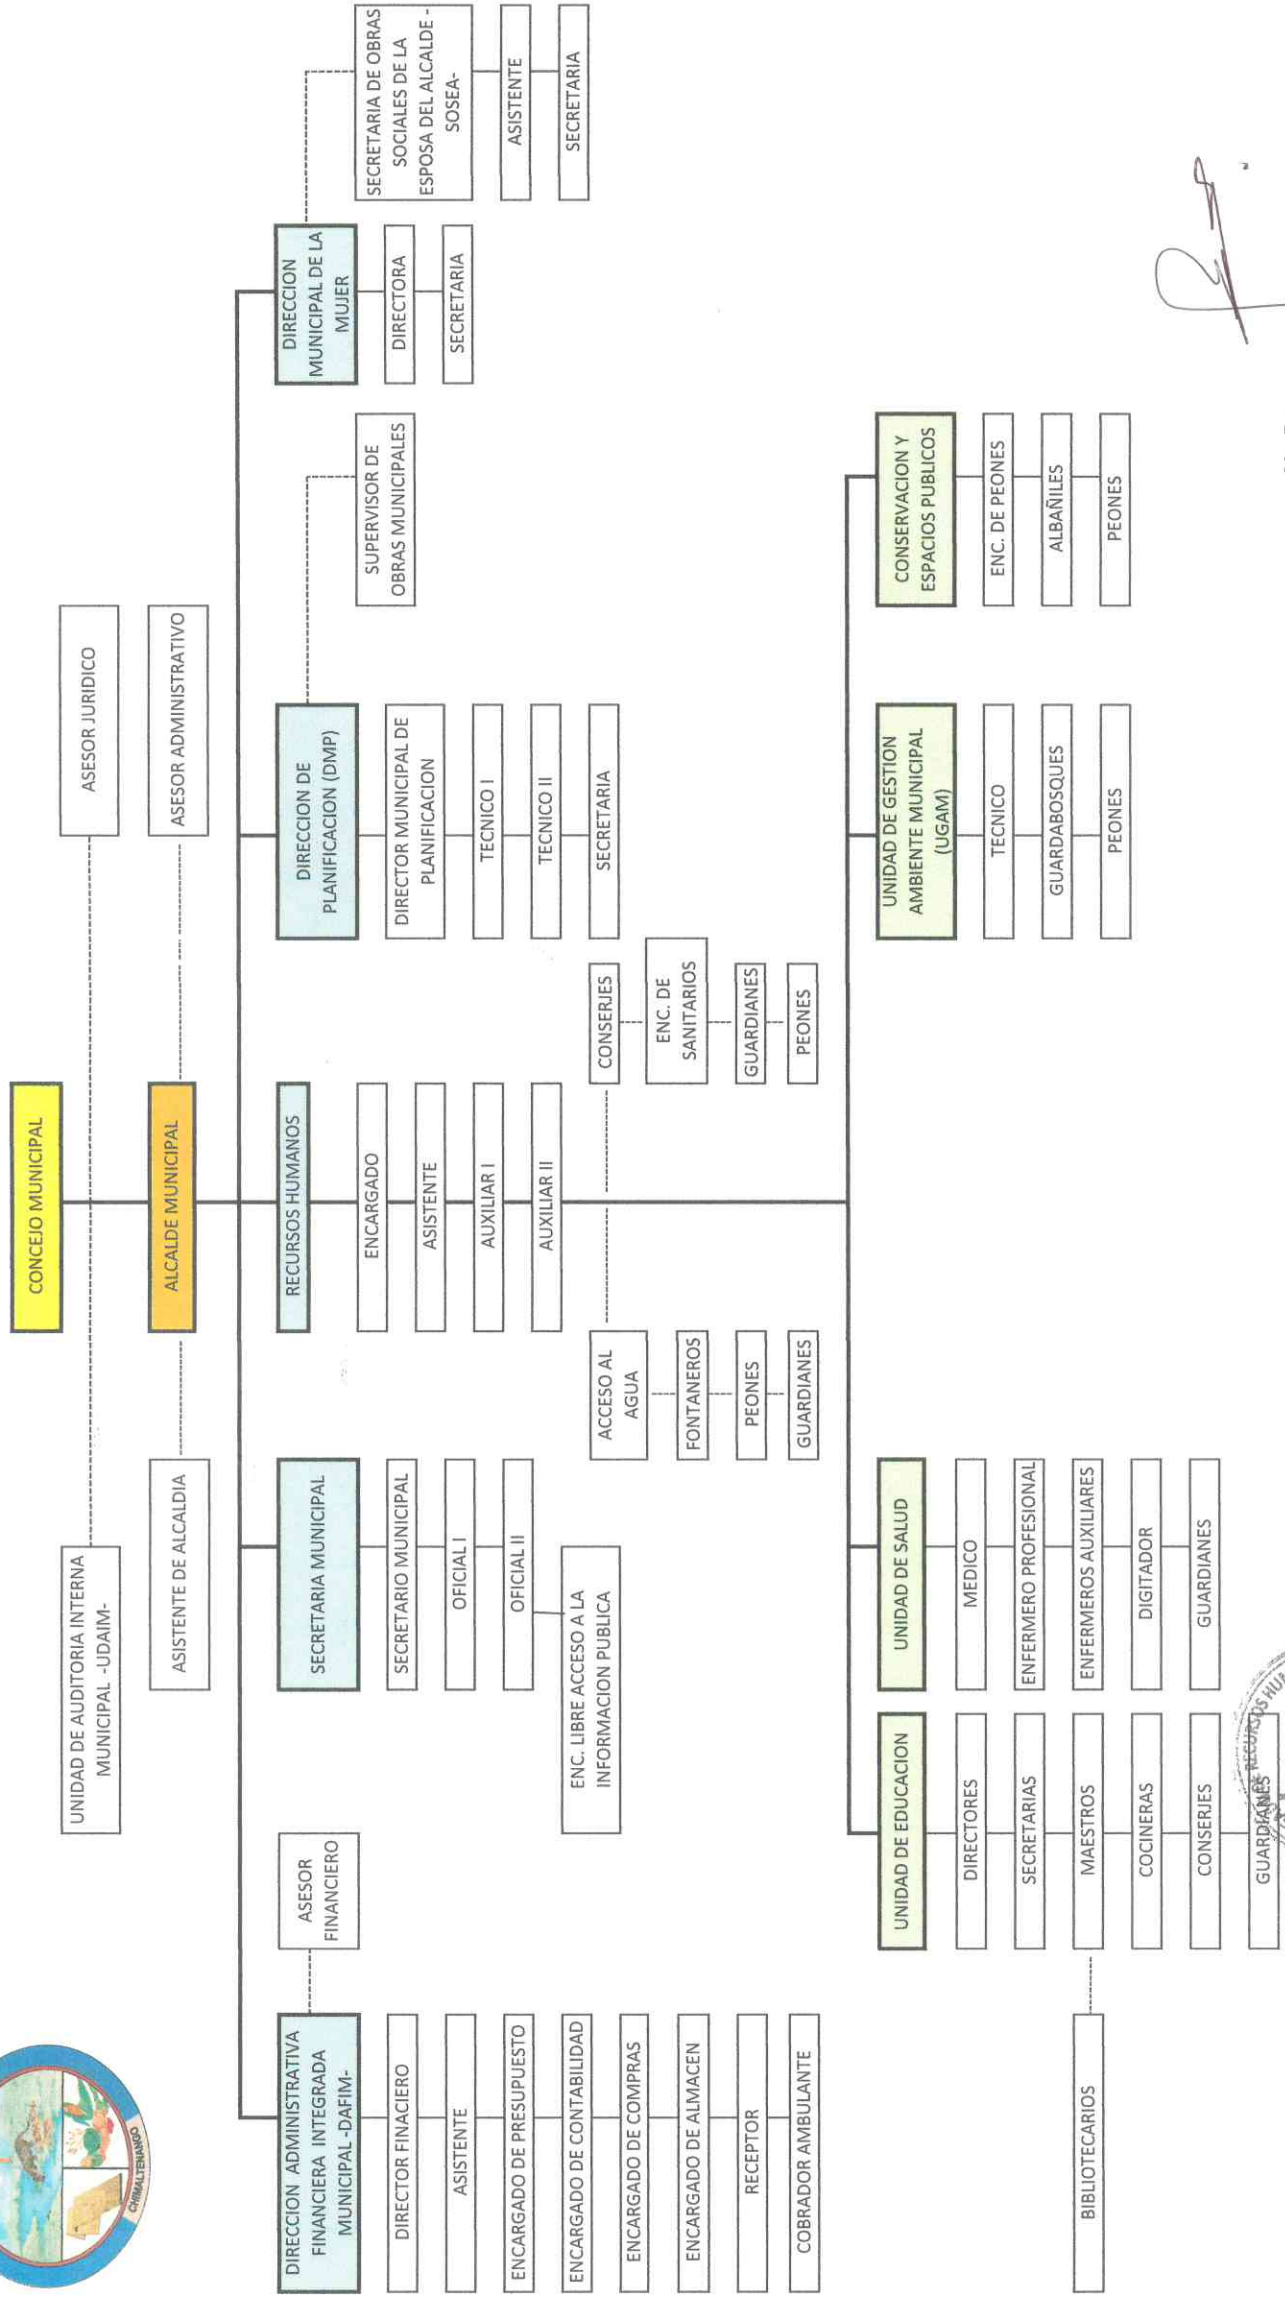

# ESTRUCTURA ORGANIZACIONAL MUNICIPALIDAD DE SANTA CRUZ BALANYA, CHIMALTENANGO

Vo.Bo.

Enio Osvaldo Roquel Juárez  
Alcalde Municipal

Emerson Mandel Juárez Balanya  
Encargado de Recursos Humanos